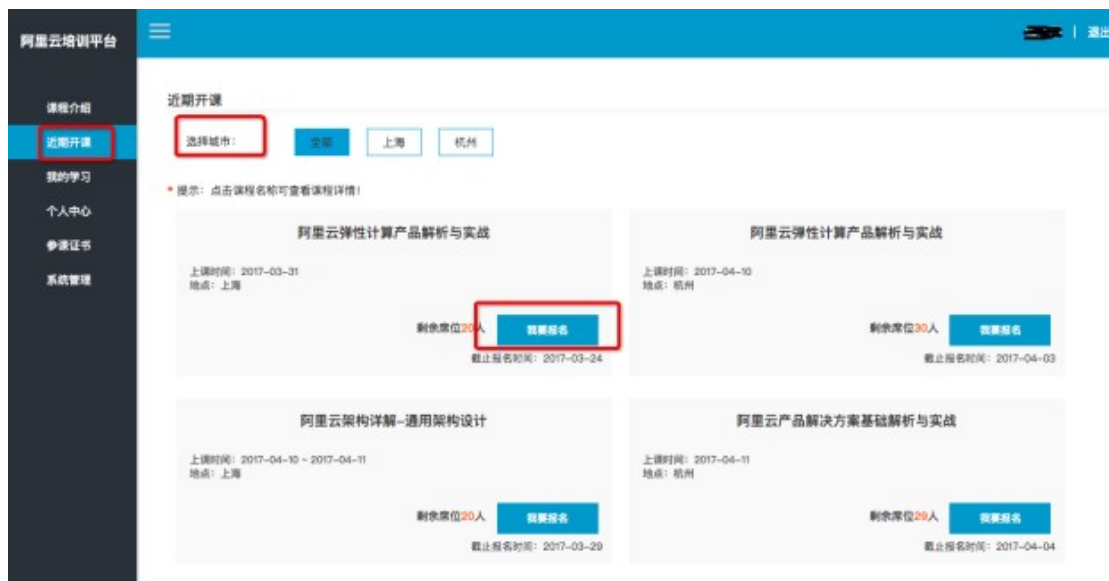

培训平台近期开课报名流程

登录阿里云官网，云市场查找

“阿里云大学（一日）培训课程——

<https://market.aliyun.com/products/57252001/cmj015398.html?spm=5176.730005.0.0.4lkjMI#sku=yuncode939800000>”、

“阿里云大学（两日）培训课程——

<https://market.aliyun.com/products/57252001/cmj015399.html?spm=5176.730005.0.0.Hon699#sku=yuncode939900000>”

查看您想报名的课程属于一日还是两日课程，

确认后购买授权码，前往阿里云大学培训平台——“近期开课”——查看时间及地点进行报名——报名成功后将会收到通知

近期开课

选择城市：

* 提示：点击课程名称可查看详情！

授权码

如果您没有授权码，请点击[这里购买](#)。

阿里云弹性计算产品解析与实战